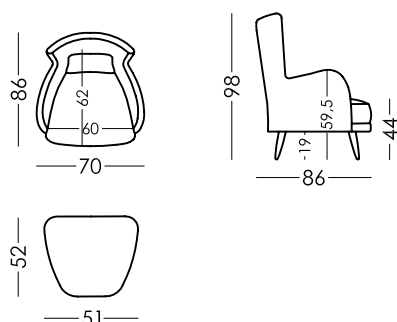

Croquis · Scheme · Esquisse · Skizze

Komba (19cm)

	Madera Wood Bois Holz
Natural · Cerezo · Nogal · Wengue Natural · Cherry · Walnut · Wengue Naturel · Cerisier · Noyer · Wengué Natur · Kirsche · Walnuss · Wengue	

Giratorio · Swivel · Rotatif · Drehbar

	Metal (22cm) Metal Métal Metall
Nube · Cloud · Nuage · Wolke Cromo · Chrome · Chrome · Chrom Gris · Gray · Gris · Grau Negro · Black · Noir · Schwarz	

Balancín · Rocker · Bascule · Rocker

	Metal (22cm) Metal Métal Metall
Gris Claro · Light Grey · Gris clair · Hellgrau Gris Oscuro · Dark Grey · Gris foncé · Dunkelgrau Marrón · Brown · Brun · Braun Metal Mate · Matte Metal · Métal Mat · Mattes Metall Nube · Cloud · Nuage · Wolke Negro · Black · Noir · Schwarz